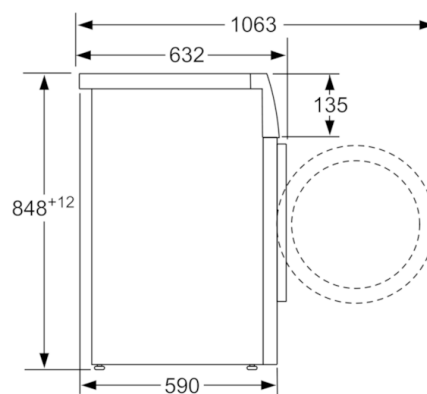

Technické údaje

Konštrukcia :	Voľne stojace
záves dverí :	vľavo
farba/materiál spotrebiča :	biela
Dĺžka prívodného kábla (cm) :	210
výška na podstavbu :	848,00
Výška (mm) :	848
rozmery spotrebiča (mm) :	848 x 598 x 590
kolieska :	Nie
Hmotnosť netto (kg) :	70,601
objem bubna (l) :	63
farba spotrebiča :	biela
rám dverí :	strieborná – čiernosivá
hlučnosť pri praní dB :	49
príkion (W) :	2300
istenie (A) :	10
napätie (V) :	220-240
frekvencia (Hz) :	50
Energy Star kvalifikácia :	Nie
obsahuje prívodný kábel :	Nie
typ zástrčky :	Gardy zástrčka s uzemnením
dĺžka vypúšťacej hadice (in) :	59,05
dĺžka prívodnej hadice (in) :	59,05
rozmery spotrebiča (V x Š x H) (in) :	x x
Rozmery zabaleného spotrebiča (in) :	34.05 x 24.60 x 26.57
hmotnosť netto (lbs) :	156
hmotnosť brutto (lbs) :	157
dĺžka vypúšťacej hadice :	150,00
dĺžka prívodnej hadice :	150,00
rozmery zabaleného spotrebiča (mm) :	865 x 675 x 625
hmotnosť brutto (kg) :	71,3
príkion (W) :	2300
istenie (A) :	10
napätie (V) :	220-240
frekvencia (Hz) :	50
apobačné certifikáty :	CE, VDE
bezpečnostný systém proti škodám spôsobeným vodou :	Multiple water protection
počet možností :	14
regulácia počtu otáčok od ... Do :	variabilná
ukazovateľ zvyšného času :	Áno

Technické informácie

- možnosť podstavby pri výške niky 85 cm
- rozmery (V x Š x H): 84,8 cm x 59,8 cm x 59,0 cm

*** hodnoty sú zaokrúhlené*

**Serie | 6, Spredu plnená práčka, 9 kg, 1400
otáček za minutu
WAT286H1BY**

rozmery v mm

rozmery v mm